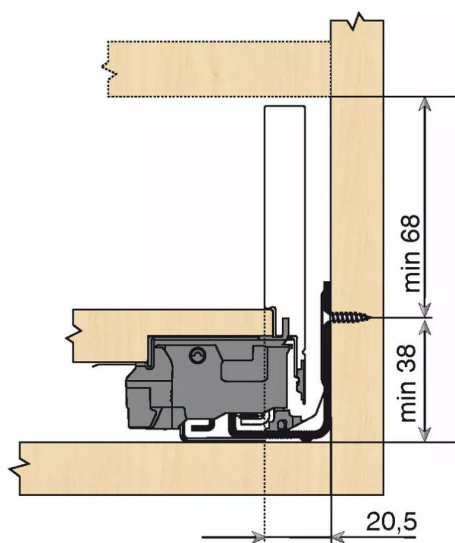

## KIT LEGRA TIP-ON 70KG M/500/IN

Réf. : LGT042

Page catalogue : 867

Vendu par

1

Tiroir à bords droits et fins épaisseur 12,8 mm montés sur coulisses invisibles extra-plates. Coulissement extra-léger. Amortissement BLUMOTION à la fermeture. Versions TIP-ON et TIP-ON BLUMOTION pour solutions sans poignées.  
Tiroir M : hauteur côté = 90,5 mm.  
Cote d'encastrement 106 mm.

Composition du kit :  
1 paire de côtés de tiroir.  
1 paire de coulisses.  
1 paire d'adaptateurs dos aggro.

### POINTS FORTS

inox anti-traces.

Kit tiroir inox avec coulisses TIP-ON 70 kg

Longueur nominale (NL) 500 mm

**prévoir 2 attaches-façade par tiroir vendues séparément.**