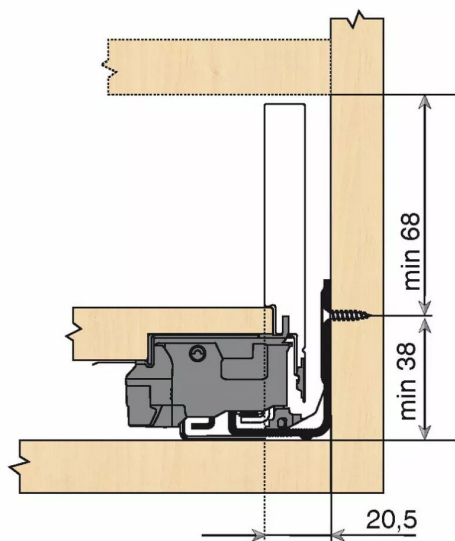

KIT LEGRA BLUMOTION 70KG M/500/IN

Réf. : LGB042

Page catalogue : 867

Vendu par

1

Tiroir à bords droits et fins épaisseur 12,8 mm montés sur coulisses invisibles extra-plates. Coulissement extra-léger. Amortissement BLUMOTION à la fermeture. Versions TIP-ON et TIP-ON BLUMOTION pour solutions sans poignées.
Tiroir M : hauteur côté = 90,5 mm.
Cote d'encastrement 106 mm.

Composition du kit :
1 paire de côtés de tiroir.
1 paire de coulisses.
1 paire d'adaptateurs dos aggro.

POINTS FORTS

inox anti-traces.

Kit tiroir inox avec coulisses BLUMOTION 70 kg

Longueur nominale (NL) 500 mm

prévoir 2 attaches-façade par tiroir vendues séparément.