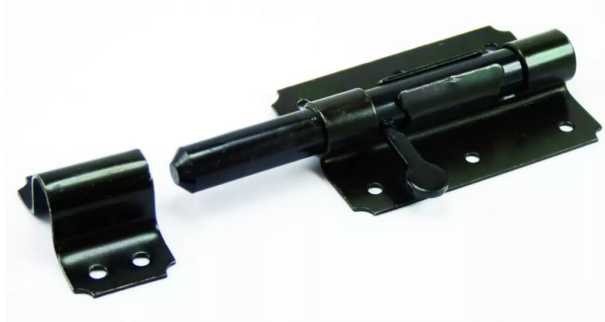

## ■ VERROU DE BOX NOIR D12 80X55X1,6

Réf. : JAR142

Page catalogue : 446

Vendu par

**Ø du pêne** 12 mm

**Platine** 80 x 55 x 1,6 mm

Acier noir