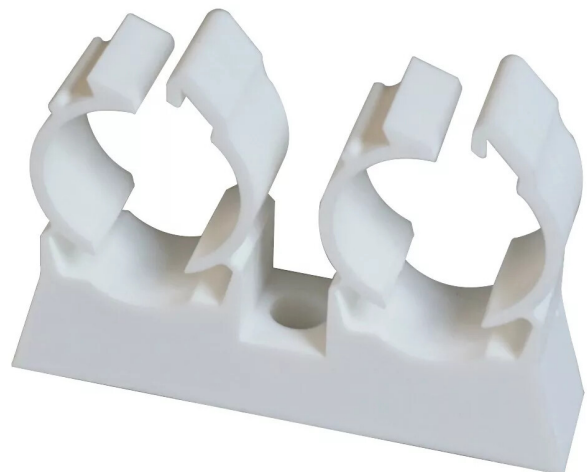

TUB-RING D15-D16 DOUBLE BLANC

**I.N.G.
FIXATIONS**

Réf. : ING742

Page catalogue : 2784

Vendu par

Fixation de tube multicouche.

100% nylon polyamide 6.
Clipsage à la main.
Durabilité et sécurité ne s'ouvre pas.
Réouverture possible avec un tournevis.
Applications tous matériaux, béton, brique, parpaing, béton cellulaire...

POINTS FORTS

à distance adéquate du mur : utilisation de la pince à sertir et pose de l'isolant sans démonter le tube.

Double
Diamètre 15 - 16 mm

Informations complémentaires

Norme CE Oui