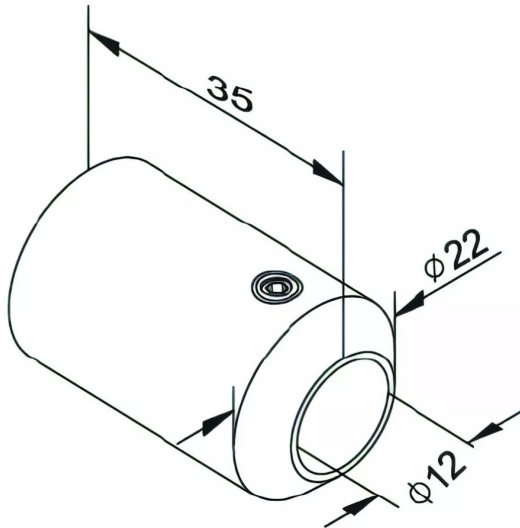

# SUPPOR.TUBE Ø12 FIXA° MURAL INOX316 GR320

Réf. : ED2042

Page catalogue : 742

Vendu par

Fixation sur plat - pour barre  $\phi$  12 mm

Inox 316