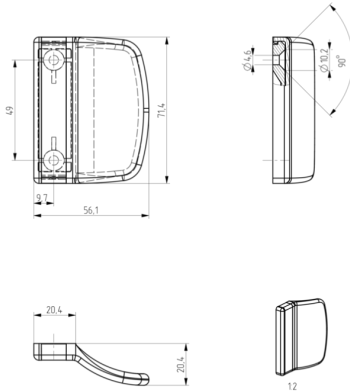

POIGNÉE DE TIRAGE PVC NOIR 9005 PORTE BALCON

Réf. : EB9042

Vendu par

1

36

Poignée de tirage pvc

Équipé d'un élément de montage cachant les vis de montage. Fixation stable et durable. Lignes et finitions attrayantes.

POINTS FORTS

montage simple et rapide de la poignée.

Finition Noir 9005

Informations complémentaires

Norme CE Oui