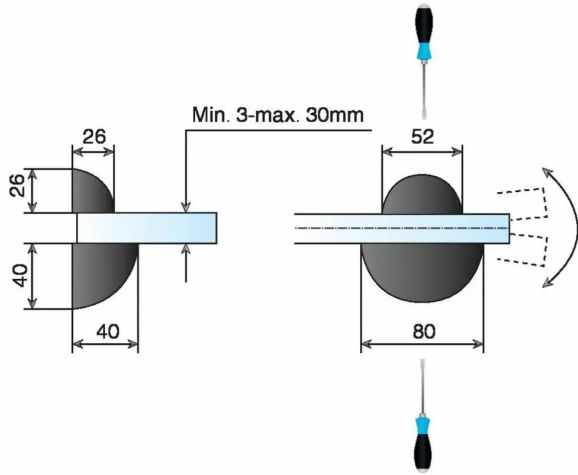

## SUPPORT DE TABLETTE NOIR (LE JEU)

**CAMAR**  
the art of innovation

Réf. : CAM542

Page catalogue : 1018

Vendu par

Vendue à la paire.

Dimensions maxi. tablette 800 x 210 mm - épaisseur 3 à 30 mm

Noir