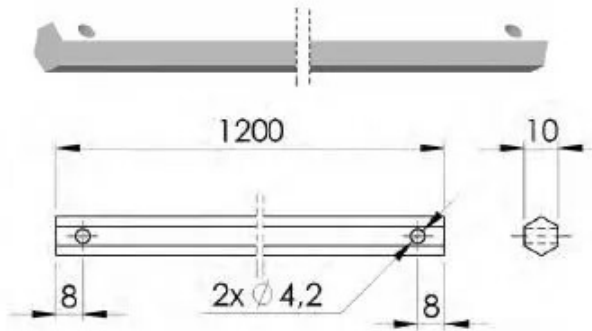

TRINGLE 6P10 LONG 1400MM ALU POUDRE ACCESS VOLET ROULANT

Réf. : AL3242

Vendu par

Tringle laquée blanc pour volet roulant.
Disponible en Ø 12 mm et en 6 pans.
Percée à chaque extrémité Ø 4.2 mm.

Modèle 6 pans 10 mm