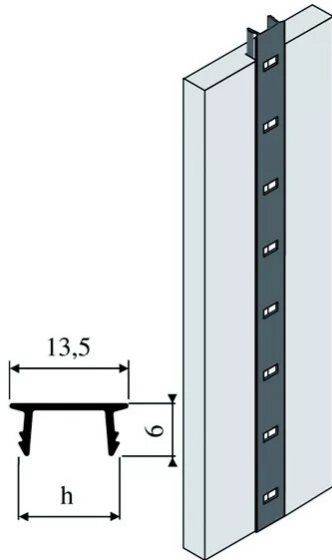

CREMAIL ENCASTRE ALU BRUT 1337 LG 3,5ML

Réf. : AL3042

Vendu par

Crémaillère à encastrer en aluminium largeur 13,5 mm.
Vendue à l'unité. (pour info, botte de 50 unités).
Largeur d'encastrement entre 11,5 et 11,9 mm.
Profondeur d'encastrement mini de 6 mm.

Couleur Alu brut
Longueur mm 3500 mm

Avec le taquet T39.

Informations complémentaires

Largeur d'encastrement entre 11,5 et 11,9 mm.
Profondeur d'encastrement mini de 6 mm.