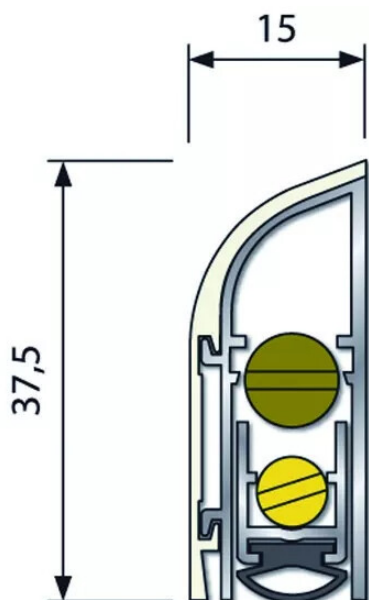

## ■ PLINTHE AUTOMATIQUE PLA 400 L930 NA NATUREL

Réf. : AD1142

Vendu par

Plinthe automatique double réglage pour tous types de portes.  
Composé d'un profil fixe et d'un profil porte-joint mobile en aluminium brut et d'un capot en aluminium laqué ou anodisé.

**Couleur** argent

**Longueur mm** 930

A poser en applique sur l'ouvrant de la menuiserie.

### Informations complémentaires

Composé d'un profil fixe et d'un profil porte-joint mobile en aluminium brut et d'un capot en aluminium laqué ou anodisé.