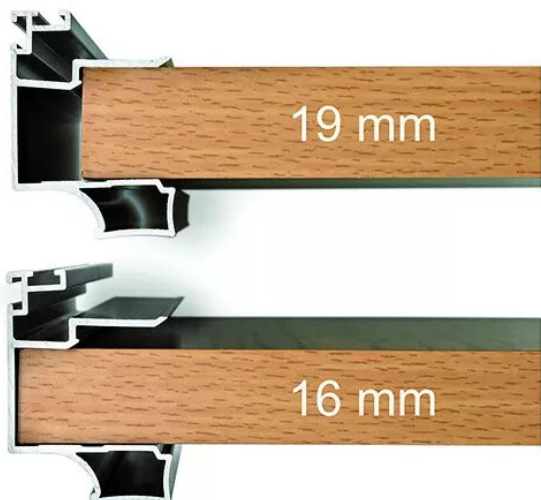

■ POIGNEE PROFIL BLANC PROLUX 2,57 M

Réf. : PLA041

Page catalogue : 794

Vendu par

Profils alu.

POINTS FORTS

possibilité d'utiliser du panneau de 19 mm ou 16 mm d'épaisseur. Si miroir : utiliser un panneau de 15 mm d'épaisseur avec un miroir de 4 mm.

Finition Blanc

Profil poignée - longueur 2,57 m