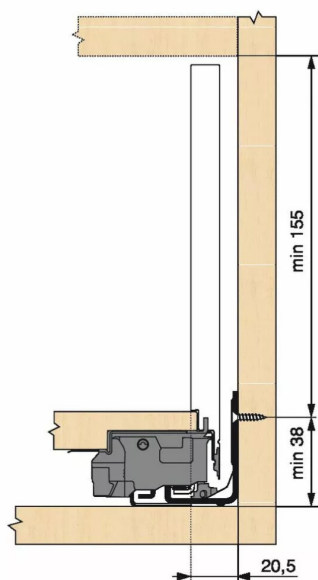

## KIT LEG TIPON/BLM 70KG C/550/NR

Réf. : LTB141

Page catalogue : 867

Vendu par

1

Tiroir à bords droits et fins épaisseur 12,8 mm montés sur coulisses invisibles extra-plates. Coulissement extra-léger. Amortissement BLUMOTION à la fermeture. Versions TIP-ON et TIP-ON BLUMOTION pour solutions sans poignées.

Tiroir C : hauteur côté = 177 mm.

Cote d'encastrement 193 mm.

Composition du kit :

1 paire de côtés de tiroir.

1 paire de coulisses.

1 paire d'adaptateurs dos agglo.

Kit tiroir noir carbone avec coulisses TIP-ON BLUMOTION 70 kg

Longueur nominale (NL) 550 mm

**prévoir 2 attaches-façade par tiroir vendues séparément.**