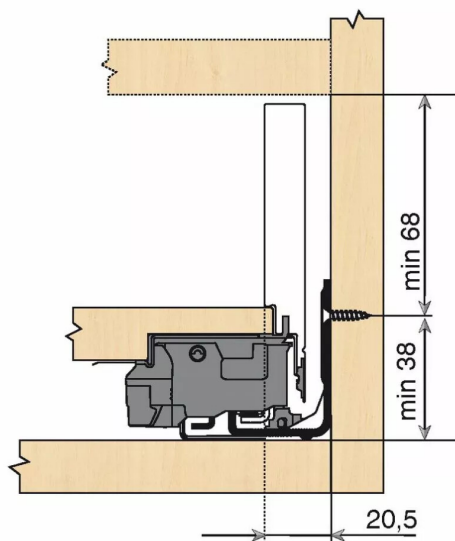

KIT LEGRA TIP-ON 70KG M/450/IN

Réf. : LGT041

Page catalogue : 867

Vendu par

1

Tiroir à bords droits et fins épaisseur 12,8 mm montés sur coulisses invisibles extra-plates. Coulissement extra-léger. Amortissement BLUMOTION à la fermeture. Versions TIP-ON et TIP-ON BLUMOTION pour solutions sans poignées.
Tiroir M : hauteur côté = 90,5 mm.
Cote d'encastrement 106 mm.

Composition du kit :
1 paire de côtés de tiroir.
1 paire de coulisses.
1 paire d'adaptateurs dos agglo.

POINTS FORTS

inox anti-traces.

Kit tiroir inox avec coulisses TIP-ON 70 kg

Longueur nominale (NL) 450 mm

prévoir 2 attaches-façade par tiroir vendues séparément.