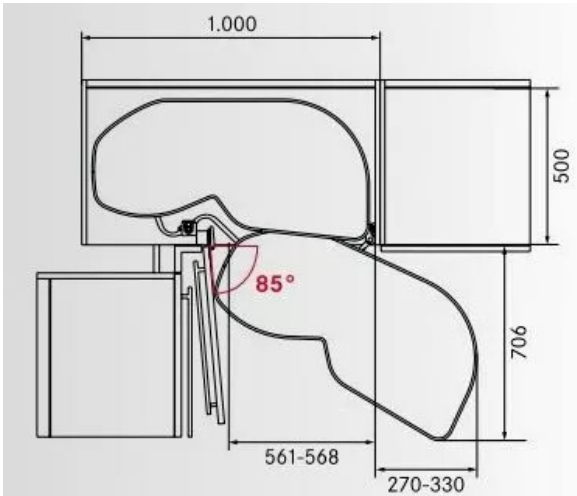

Livré avec axe hauteur 720 à 900 mm chromé

Dimension caisson : 1000 mm (L) - largeur façade : 600 mm.

**Sens**

Encombrement total :

si 450 : 1100 mm

500 : 1150 mm

600 : 1250 mm.

Exemple : pivotant à droite  
(meuble à gauche - porte de 60 cm)