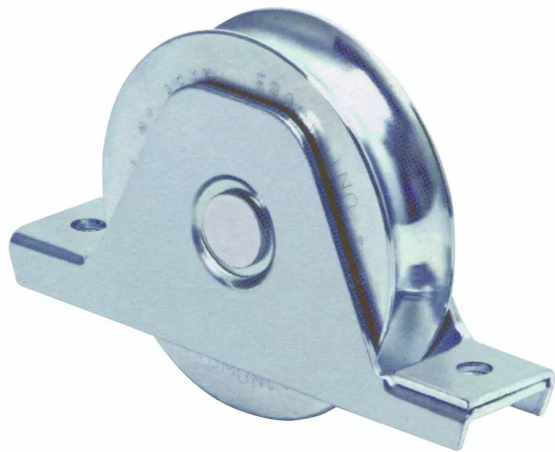

GALET PLATINE INT. D 98 GORGE 15

Réf. : COM441

Page catalogue : 241

Vendu par

1

6

Galet zingué et 1 roulement.

B	7,5
C	32
D	∅ 98
E	14,5
F	∅ 9
G	55,5
I	130
L	21
M	155
N	13,5
P	70
R	8,5
S	3
Charge	200
Gorge	15

Informations complémentaires

Méta keywords Ferrure / Galet / platine interne / acier zingué / COMUNELLO