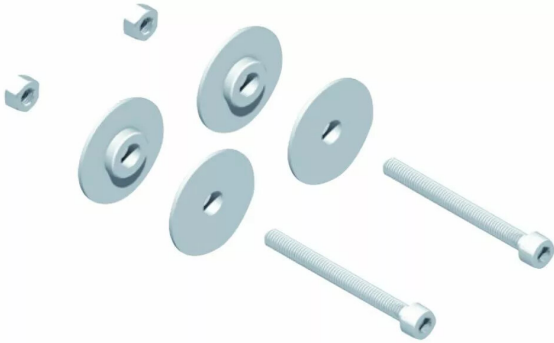

## **KIT MONT.DOUBLE TRAVERSANT DIVA PORTE VERRE INOX 316**

Réf. : CDS541

Page catalogue : 277

Vendu par

Fixation traversante pour 1 paire de poignées sur porte en verre

2 écrous + 2 vis CHC M6 + 4 rondelles  
Perçages pour rondelles plastique =  $\varnothing$  16 mm  
Pour porte en verre de 8 mm à 32 mm d'épaisseur