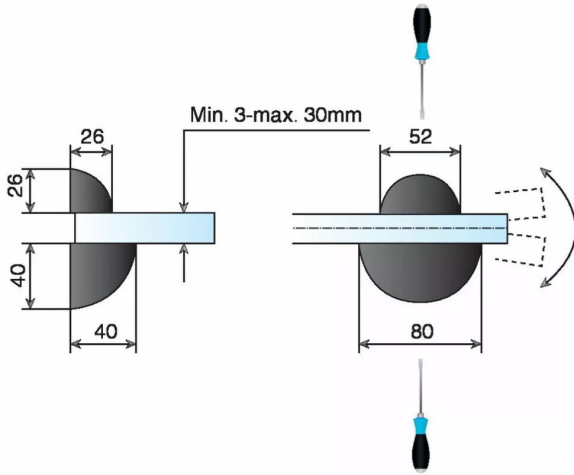

SUPPORT DE TABLETTE CHROME (LE JEU)

Réf. : CAM541

Page catalogue : 1018

Vendu par

Vendue à la paire.

Dimensions maxi. tablette 800 x 210 mm - épaisseur 3 à 30 mm

Chromé