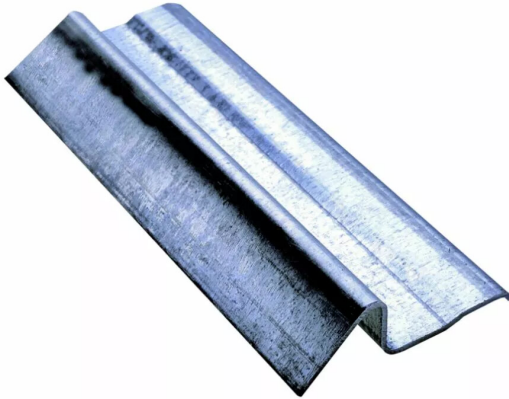

■ Seuil acier : Type PGL 82 - BILCOCQ

Réf. : BIL041

Page catalogue : 271

Vendu par

Long.

Type PGL 82

Pour portes de garages coulissantes, basculantes et ouvrant à l

Finition