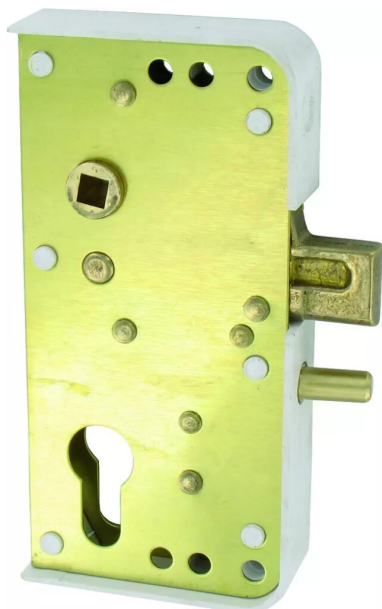

SERR.REVERSIBLE BLANC GA591301 PENE LONG 17MM

TIRARD

Réf. : AY6041

Vendu par

1

Serrure de portail pvc ou alu à pêne levant avec doigt anti-soulèvement.

Manœuvre par fouillot carré de 7 mm et condamnation par cylindre double entrée profil européen.

Livrée avec cales ABS pour installation.

Longueur de pêne disponible 17mm pour portillon et 40 mm pour portail.

Couleur Aluminium blanc

Longueur en mm 17