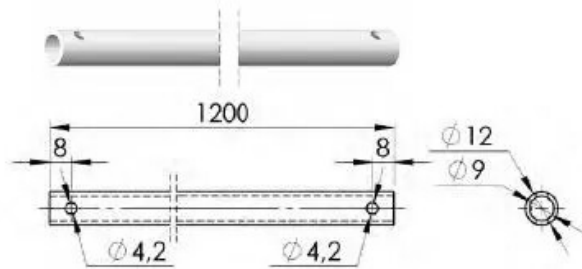

TRINGLE RD12 LONG 1200 EN AC.POUDRE ACCESS VOLET ROULANT

Réf. : AL3241

Vendu par

Tringle laquée blanc pour volet roulant.
Disponible en Ø 12 mm et en 6 pans.
Percée à chaque extrémité Ø 4.2 mm.

Modèle rond Ø 12 mm