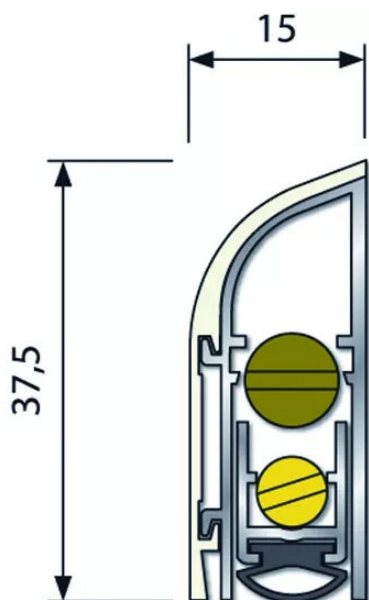

## ■ PLINTHE AUTOMATIQUE PLA 400 L830 NA NATUREL

Réf. : AD1141

Vendu par

Plinthe automatique double réglage pour tous types de portes.  
Composé d'un profil fixe et d'un profil porte-joint mobile en aluminium brut et d'un capot en aluminium laqué ou anodisé.

**Couleur** argent

**Longueur mm** 830

A poser en applique sur l'ouvrant de la menuiserie.

### Informations complémentaires

Composé d'un profil fixe et d'un profil porte-joint mobile en aluminium brut et d'un capot en aluminium laqué ou anodisé.