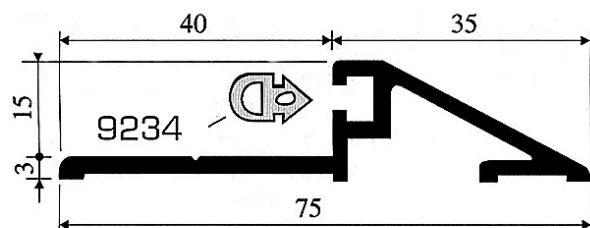

SEUIL PORTE RIVINOX 4113 LG4ML A.BR LARG 75MM P/PORTE EXTÉRIEURE

Réf. : AC9141

Vendu par

Seuil pour menuiseries bois.
Longueur : 4ml
Utilisable en rénovation ou neuf.

POINTS FORTS

Conforme aux normes de hauteur pour le passage des personnes à mobilité réduite.

Seuil porte 4113 75 mm