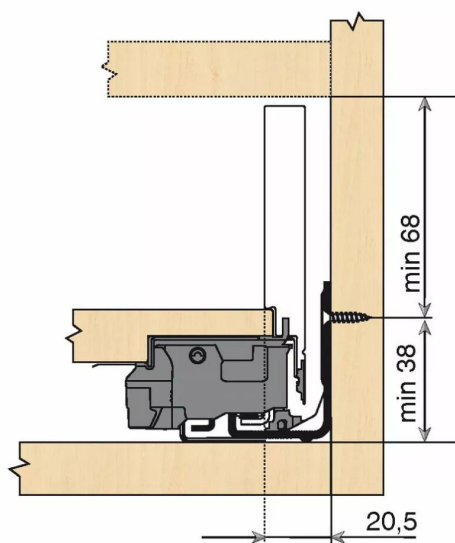

KIT LEG TIPON/BLM 40KG M/550/IN

Réf. : LTB040

Page catalogue : 867

Vendu par

Tiroir à bords droits et fins épaisseur 12,8 mm montés sur coulisses invisibles extra-plates. Coulissement extra-léger. Amortissement BLUMOTION à la fermeture. Versions TIP-ON et TIP-ON BLUMOTION pour solutions sans poignées.
Tiroir M : hauteur côté = 90,5 mm.
Cote d'encastrement 106 mm.

Composition du kit :
1 paire de côtés de tiroir.
1 paire de coulisses.
1 paire d'adaptateurs dos agglo.

POINTS FORTS

inox anti-traces.

Kit tiroir inox avec coulisses TIP-ON BLUMOTION 40 kg

Longueur nominale (NL) 550 mm

prévoir 2 attaches-façade par tiroir vendues séparément.