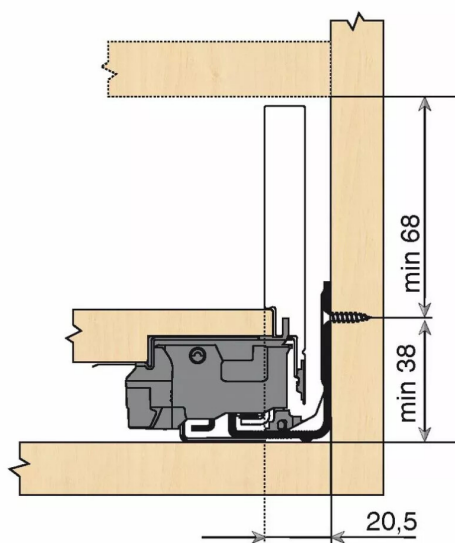

## KIT LEGRA TIP-ON 40KG M/600/IN

Réf. : LGT040

Page catalogue : 867

Vendu par

1

Tiroir à bords droits et fins épaisseur 12,8 mm montés sur coulisses invisibles extra-plates. Coulissement extra-léger. Amortissement BLUMOTION à la fermeture. Versions TIP-ON et TIP-ON BLUMOTION pour solutions sans poignées.  
Tiroir M : hauteur côté = 90,5 mm.  
Cote d'encastrement 106 mm.

Composition du kit :  
1 paire de côtés de tiroir.  
1 paire de coulisses.  
1 paire d'adaptateurs dos agglo.

### POINTS FORTS

inox anti-traces.

Kit tiroir inox avec coulisses TIP-ON 40 kg

Longueur nominale (NL) 600 mm

**prévoir 2 attaches-façade par tiroir vendues séparément.**