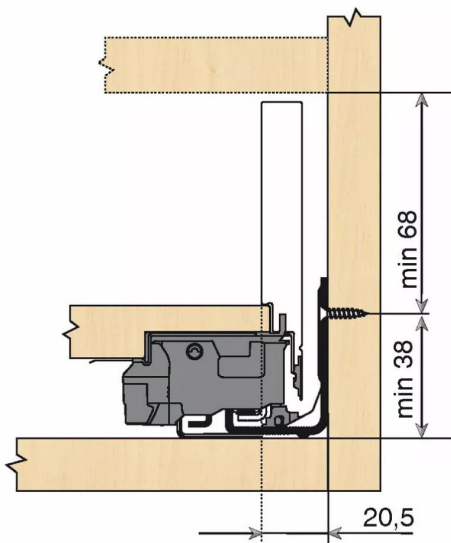

KIT LEGRA BLUMOTION 40KG M/600/IN

Réf. : LGB040

Page catalogue : 867

Vendu par

1

Tiroir à bords droits et fins épaisseur 12,8 mm montés sur coulisses invisibles extra-plates. Coulissement extra-léger. Amortissement BLUMOTION à la fermeture. Versions TIP-ON et TIP-ON BLUMOTION pour solutions sans poignées.
Tiroir M : hauteur côté = 90,5 mm.
Cote d'encastrement 106 mm.

Composition du kit :
1 paire de côtés de tiroir.
1 paire de coulisses.
1 paire d'adaptateurs dos agglo.

POINTS FORTS

inox anti-traces.

Kit tiroir inox avec coulisses BLUMOTION 40 kg

Longueur nominale (NL) 600 mm

prévoir 2 attaches-façade par tiroir vendues séparément.