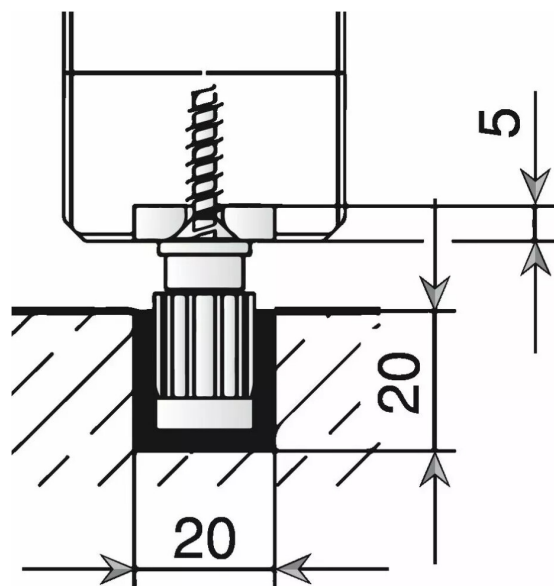

RAIL GUIDAGE ALU 6M P/TELESC. 3VTX 20 X 20 X 3

Réf. : HAW040

Page catalogue : 805

Vendu par

Poids maximum par porte : 80 kg.
Largeur de porte : 500 - 800 mm.
Hauteur maxi 4000 mm.
Permet de grandes ouvertures.
Des courroies dentées renforcées par fibre de verre assurent une grande résistance à la rupture avec une extension minimale.

Hawa Junior 80Z Telescopic 80/3

Epaisseur de porte : 32 - 47 mm.

Attention : s'utilise avec un rail Junior 80 kg + 3 garnitures Junio (HAW 002) + rail de guidage obligatoire (HAW 040)

Rail de guidage encastrable au sol aluminium
20 x 20 x 3 mm pour 3 portes coulissantes - 6 m