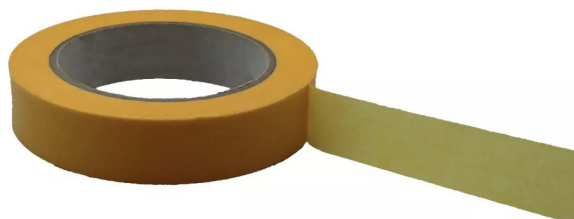

**RUBAN DE MASQUAGE 24MMX25M  
JAUNE**

Réf. : LIM039

Page catalogue : 1404

Vendu par

**Coloris** Jaune  
Largeur 24 mm - rouleau de 25 m

Spécial intérieur - délimite les bords de peinture