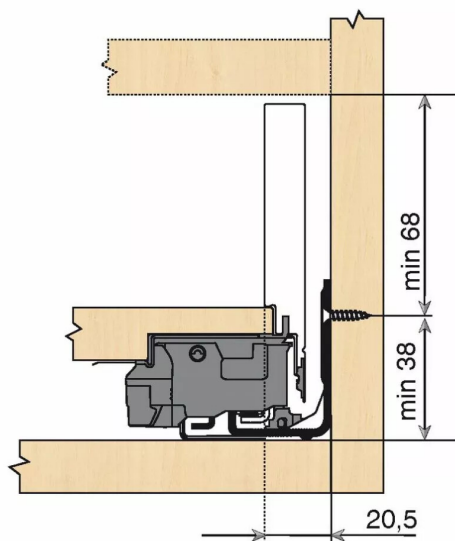

KIT LEGRA TIP-ON 40KG M/550/IN

Réf. : LGT039

Page catalogue : 867

Vendu par

1

Tiroir à bords droits et fins épaisseur 12,8 mm montés sur coulisses invisibles extra-plates. Coulissement extra-léger. Amortissement BLUMOTION à la fermeture. Versions TIP-ON et TIP-ON BLUMOTION pour solutions sans poignées.
Tiroir M : hauteur côté = 90,5 mm.
Cote d'encastrement 106 mm.

Composition du kit :
1 paire de côtés de tiroir.
1 paire de coulisses.
1 paire d'adaptateurs dos agglo.

POINTS FORTS

inox anti-traces.

Kit tiroir inox avec coulisses TIP-ON 40 kg

Longueur nominale (NL) 550 mm

prévoir 2 attaches-façade par tiroir vendues séparément.