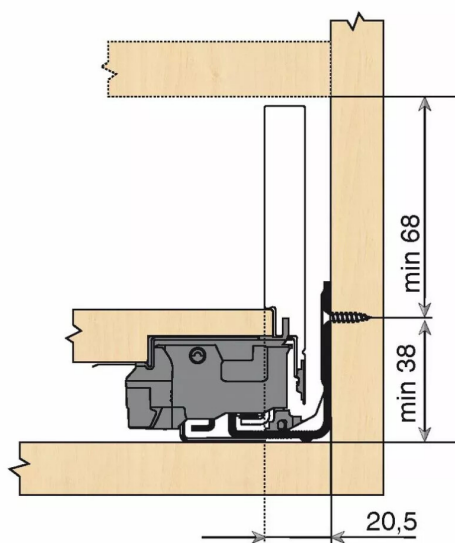

KIT LEGRA BLUMOTION 40KG M/550/IN

Réf. : LGB039

Page catalogue : 867

Vendu par

1

Tiroir à bords droits et fins épaisseur 12,8 mm montés sur coulisses invisibles extra-plates. Coulissement extra-léger. Amortissement BLUMOTION à la fermeture. Versions TIP-ON et TIP-ON BLUMOTION pour solutions sans poignées.
Tiroir M : hauteur côté = 90,5 mm.
Cote d'encastrement 106 mm.

Composition du kit :
1 paire de côtés de tiroir.
1 paire de coulisses.
1 paire d'adaptateurs dos agglo.

POINTS FORTS

inox anti-traces.

Kit tiroir inox avec coulisses BLUMOTION 40 kg

Longueur nominale (NL) 550 mm

prévoir 2 attaches-façade par tiroir vendues séparément.