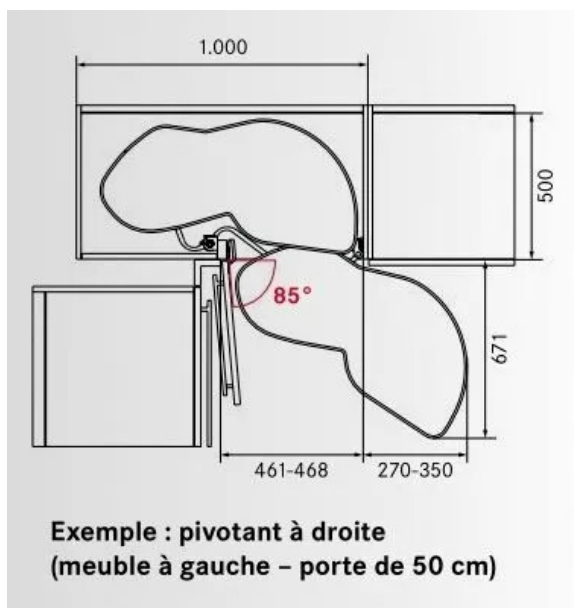

25 kg de charge par plateau Arena Classic chromé/fond blanc anti-glisse.

Une ouverture de porte de 85° suffit pour sortir totalement les plateaux.

Réglage en hauteur des plateaux.

Livré avec axe hauteur 720 à 900 mm chromé

Dimension caisson : 1000 mm (L) - largeur façade : 500 mm.

Sens

Encombrement total :

si 450 : 1100 mm

500 : 1150 mm

600 : 1250 mm.

Kit livré sans amortisseurs.