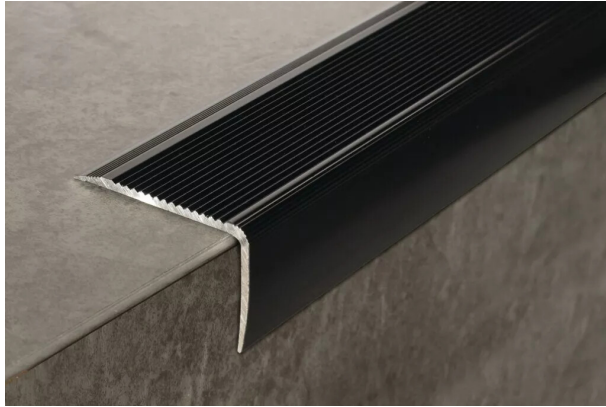

**NEZ DE MARCHE 44VA ALU.LAQUE NR
300**

Réf. : DIN039

Page catalogue : 758

Vendu par

1

10

Alu laqué
Trafic tertiaire.

Noir - 50 x 32 x 3 mm - long. 3 m - à coller

**Vis non fournies. Pour la finition alu laqué
noir, commander notre référence de vis DIN
047.**