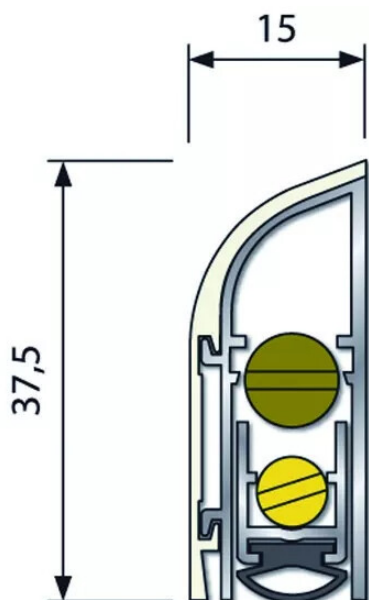

■ PLINTHE AUTOMATIQUE PLA 400 L83 MAR MARRON

Réf. : AD1139

Vendu par

Plinthe automatique double réglage pour tous types de portes.
Composé d'un profil fixe et d'un profil porte-joint mobile en aluminium brut et d'un capot en aluminium laqué ou anodisé.

Couleur marron

Longueur mm 830

A poser en applique sur l'ouvrant de la menuiserie.

Informations complémentaires

Composé d'un profil fixe et d'un profil porte-joint mobile en aluminium brut et d'un capot en aluminium laqué ou anodisé.