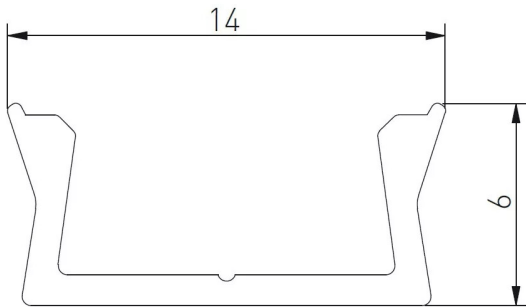

# PROFIL NR MAT 3 ML APPLIQUE

Réf. : SYN038

Page catalogue : 1081

Vendu par

1

10

Applique Noir mat

Profil applique longueur 3 m