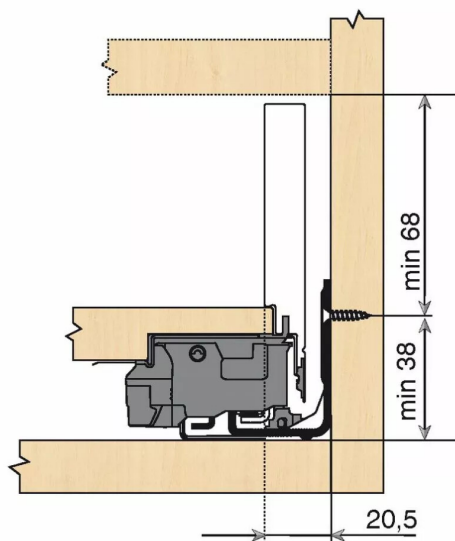

## KIT LEGRA TIP-ON 40KG M/500/IN

Réf. : LGT038

Page catalogue : 867

Vendu par

1

Tiroir à bords droits et fins épaisseur 12,8 mm montés sur coulisses invisibles extra-plates. Coulissement extra-léger. Amortissement BLUMOTION à la fermeture. Versions TIP-ON et TIP-ON BLUMOTION pour solutions sans poignées.  
Tiroir M : hauteur côté = 90,5 mm.  
Cote d'encastrement 106 mm.

Composition du kit :  
1 paire de côtés de tiroir.  
1 paire de coulisses.  
1 paire d'adaptateurs dos agglo.

### POINTS FORTS

inox anti-traces.

Kit tiroir inox avec coulisses TIP-ON 40 kg

Longueur nominale (NL) 500 mm

**prévoir 2 attaches-façade par tiroir vendues séparément.**