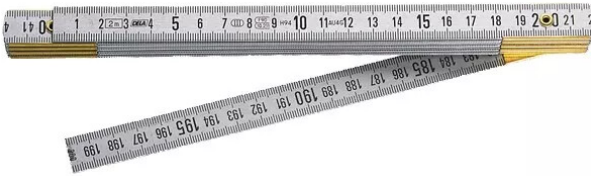

Mesure pliante alu gravé - classe III Facom

Réf. : FAC638

Vendu par

Gravure chimique profonde.
Graduation en mm, recto verso. Ressorts laitonnés.

Double-mètre - largeur 15 mm

2 m - 10 branches