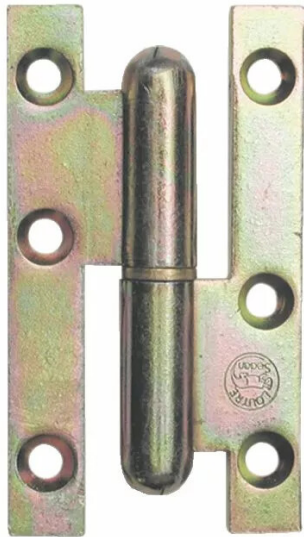

## ■ PAUMELLE ACIER BICHR.BC 140X70 D

Réf. : CAM038

Page catalogue : 244

Vendu par

**Sens** Droite  
**Larg. de la lame mm** 15  
Lame à bouts carrés  
Dimensions : 140 x 70 mm.