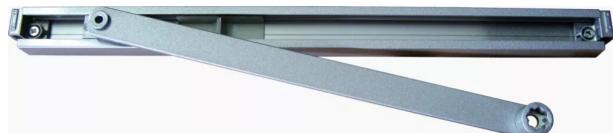

BR STD.A/ARRET P/GR150/200/300 ARG

Réf. : AJ1038

Vendu par

1

Bras standard avec arrêt ou à glissière avec ou sans arrêt.

Couleur Argent
Standard avec arrêt