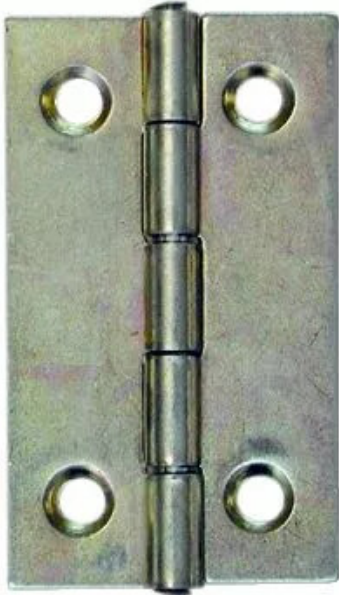

■ CHARNIERE ACIER 90X50 ZI AXE INOX

Réf. : MON037

Page catalogue : 714

Vendu par

Dimensions 90 x 50 mm

Nb de trous 6

ø vis mm 4,0

Acier zingué