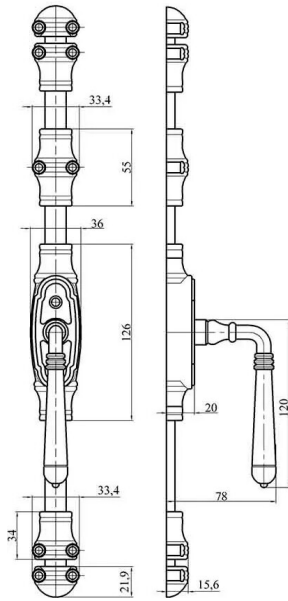

FAUSSE CREMONE PVC BEQU. V.BRONZE SANS TRINGLE

Réf. : MAS037

Page catalogue : 167

Vendu par

Pour menuiserie PVC. Chaque crémone est emballée avec ses accessoires, son carré et ses vis dans le coloris. Livrée sans tringle.

POINTS FORTS

avec indexation $\frac{1}{4}$ de tour, carré dépassant de 35 mm et visserie au coloris.

A béquille - livrée sans tringle

Vieux bronze