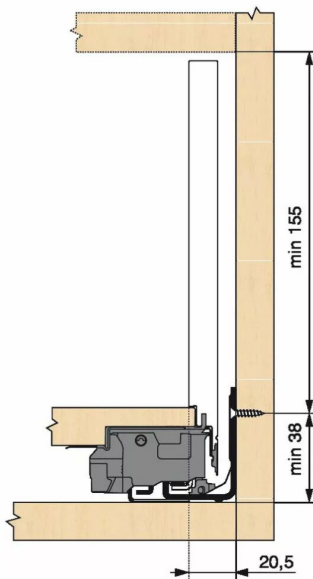

KIT LEG TIPON/BLM 40KG C/550/NR

Réf. : LTB137

Page catalogue : 867

Vendu par

1

Tiroir à bords droits et fins épaisseur 12,8 mm montés sur coulisses invisibles extra-plates. Coulissement extra-léger. Amortissement BLUMOTION à la fermeture. Versions TIP-ON et TIP-ON BLUMOTION pour solutions sans poignées.

Tiroir C : hauteur côté = 177 mm.

Cote d'encastrement 193 mm.

Composition du kit :

1 paire de côtés de tiroir.

1 paire de coulisses.

1 paire d'adaptateurs dos agglo.

Kit tiroir noir carbone avec coulisses TIP-ON BLUMOTION 40 kg

Longueur nominale (NL) 550 mm

prévoir 2 attaches-façade par tiroir vendues séparément.