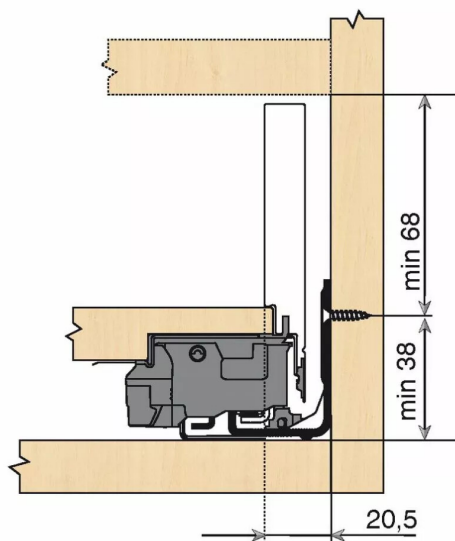

KIT LEGRA TIP-ON 40KG M/450/IN

Réf. : LGT037

Page catalogue : 867

Vendu par

1

Tiroir à bords droits et fins épaisseur 12,8 mm montés sur coulisses invisibles extra-plates. Coulissement extra-léger. Amortissement BLUMOTION à la fermeture. Versions TIP-ON et TIP-ON BLUMOTION pour solutions sans poignées.
Tiroir M : hauteur côté = 90,5 mm.
Cote d'encastrement 106 mm.

Composition du kit :
1 paire de côtés de tiroir.
1 paire de coulisses.
1 paire d'adaptateurs dos agglo.

POINTS FORTS

inox anti-traces.

Kit tiroir inox avec coulisses TIP-ON 40 kg

Longueur nominale (NL) 450 mm

prévoir 2 attaches-façade par tiroir vendues séparément.