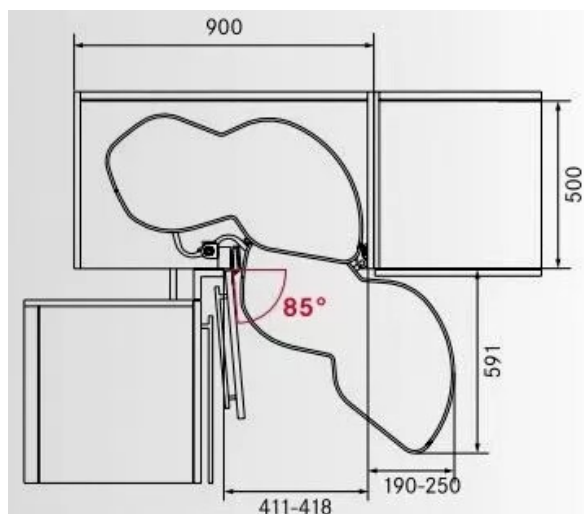

KIT LE MANS II HT 900/DROIT/450 MM

ARENA CLASSIC

CHROME-SS/AMORTISSEUR

Réf. : KES237

Page catalogue : 907

Vendu par

Livré avec 2 plateaux et 1 axe.

25 kg de charge par plateau Arena Classic chromé/fond blanc anti-glisse.

Une ouverture de porte de 85° suffit pour sortir totalement les plateaux.

Réglage en hauteur des plateaux.

Livré avec axe hauteur 720 à 900 mm chromé

Dimension caisson : 900 mm (L) - largeur façade : 450 mm.

Sens

Dro

Exemple : pivotant à droite
(meuble à gauche - porte de 45 cm)

Encombrement total :
si 450 : 1100 mm
500 : 1150 mm
600 : 1250 mm.

Kit livré sans amortisseurs.