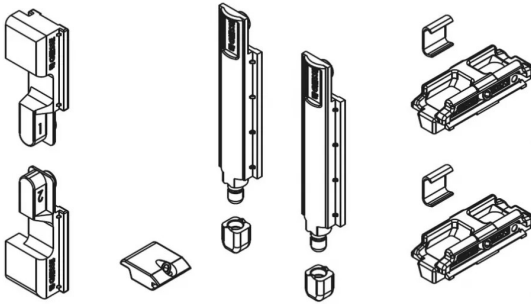

2574 KIT VTL-FERMETURE TERM. GIAP

02574-000K

Réf. : BL6137

Page catalogue : 211

Vendu par

Mécanisme de fermeture à la française bidirectionnelle À utiliser sur des fenêtres à ouverture à la française.

Kit ouvrant fermeture terminale GIAP