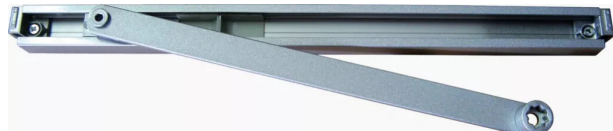

BR STD.A/ARRET P/GR150/200/300 9010 BLANC 9010

Réf. : AJ1037

Vendu par

1

Bras standard avec arrêt ou à glissière avec ou sans arrêt.

Couleur Blanc 9010
Standard avec arrêt