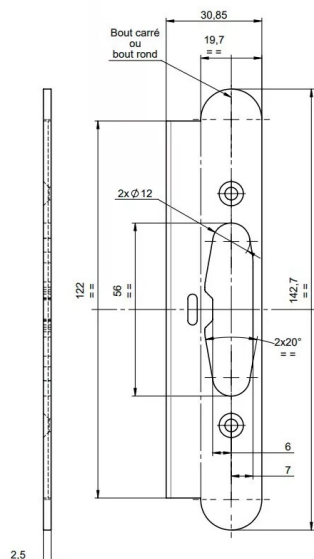

GACH AUTO URG D460 TR31 G38 XBK 31MM BOUTS CARRES INOX

Réf. : VACA36

Page catalogue : N999

Gâche médiane G38

Vendu par

Gâche bouts carrés
Finition Inox