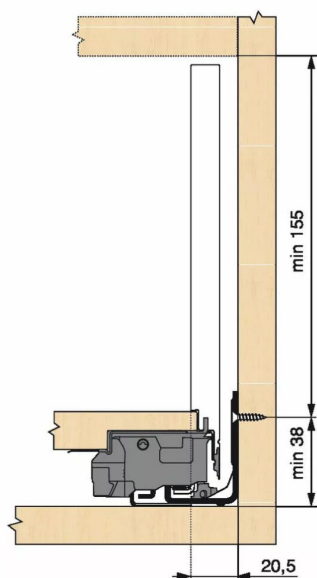

KIT LEGRA TIP-ON 70KG C/600/NR

Réf. : LGT136

Page catalogue : 867

Vendu par

Tiroir à bords droits et fins épaisseur 12,8 mm montés sur coulisses invisibles extra-plates. Coulissement extra-léger. Amortissement BLUMOTION à la fermeture. Versions TIP-ON et TIP-ON BLUMOTION pour solutions sans poignées.
Tiroir C : hauteur côté = 177 mm.
Cote d'encastrement 193 mm.

Composition du kit :
1 paire de côtés de tiroir.
1 paire de coulisses.
1 paire d'adaptateurs dos agglo.

Kit tiroir noir carbone avec coulisses TIP-ON 70 kg

Longueur nominale (NL) 600 mm

prévoir 2 attaches-façade par tiroir vendues séparément.