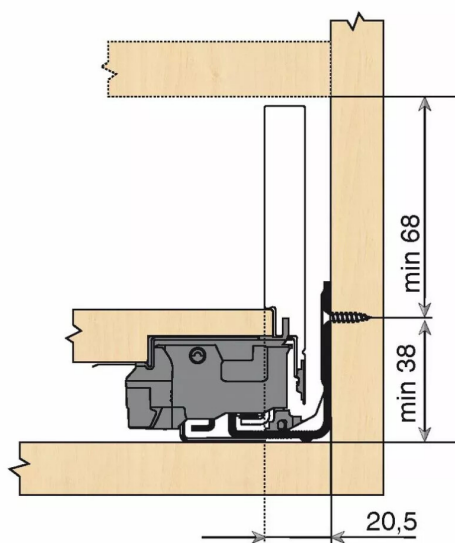

KIT LEGRA TIP-ON 40KG M/400/IN

Réf. : LGT036

Page catalogue : 867

Vendu par

1

Tiroir à bords droits et fins épaisseur 12,8 mm montés sur coulisses invisibles extra-plates. Coulissement extra-léger. Amortissement BLUMOTION à la fermeture. Versions TIP-ON et TIP-ON BLUMOTION pour solutions sans poignées.
Tiroir M : hauteur côté = 90,5 mm.
Cote d'encastrement 106 mm.

Composition du kit :
1 paire de côtés de tiroir.
1 paire de coulisses.
1 paire d'adaptateurs dos agglo.

POINTS FORTS

inox anti-traces.

Kit tiroir inox avec coulisses TIP-ON 40 kg

Longueur nominale (NL) 400 mm

prévoir 2 attaches-façade par tiroir vendues séparément.