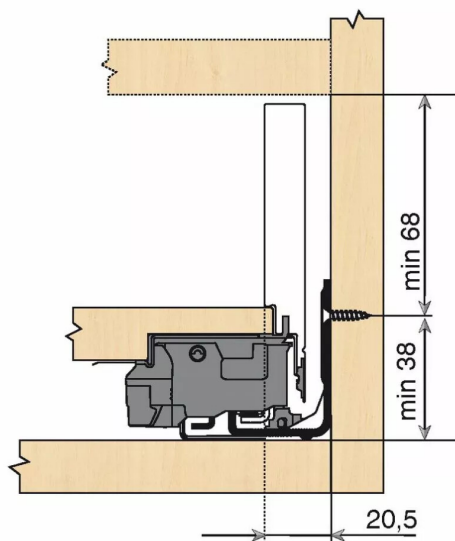

KIT LEGRA BLUMOTION 40KG M/400/IN

Réf. : LGB036

Page catalogue : 867

Vendu par

1

Tiroir à bords droits et fins épaisseur 12,8 mm montés sur coulisses invisibles extra-plates. Coulissement extra-léger. Amortissement BLUMOTION à la fermeture. Versions TIP-ON et TIP-ON BLUMOTION pour solutions sans poignées.
Tiroir M : hauteur côté = 90,5 mm.
Cote d'encastrement 106 mm.

Composition du kit :
1 paire de côtés de tiroir.
1 paire de coulisses.
1 paire d'adaptateurs dos aggro.

POINTS FORTS

inox anti-traces.

Kit tiroir inox avec coulisses BLUMOTION 40 kg

Longueur nominale (NL) 400 mm

prévoir 2 attaches-façade par tiroir vendues séparément.