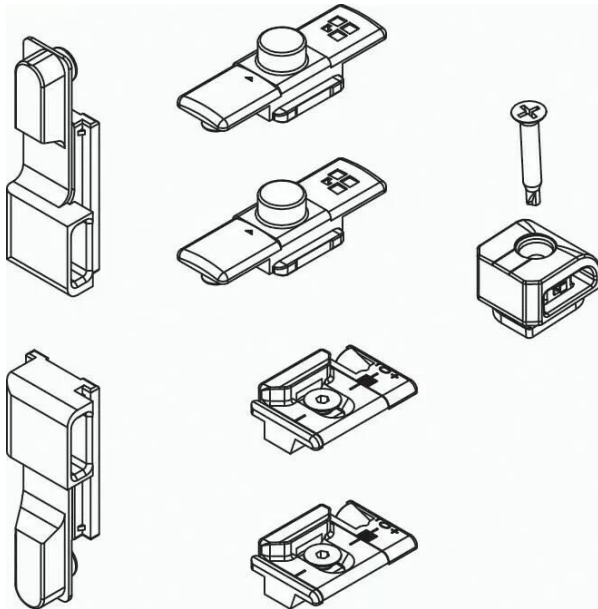

# 02571 KIT OF FERMETURE LATERAL 2 ENTRAINEURS 2 PLOTS 2 GACHES 1REH

Réf. : BL6136

Page catalogue : 211

Vendu par

1

10

Mécanisme de fermeture à la française bidirectionnelle À utiliser sur des fenêtres à ouverture à la française.

Kit ouvrant fermeture plot