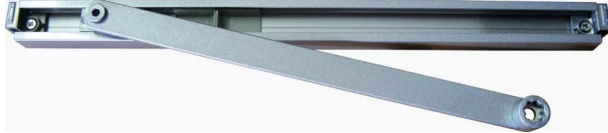

**BR STD.A/ARRET P/GR150/200/300 NOIR**

Réf. : AJ1036

Vendu par

1

Bras standard avec arrêt ou à glissière avec ou sans arrêt.

**Couleur** Noir 9005  
Standard avec arrêt